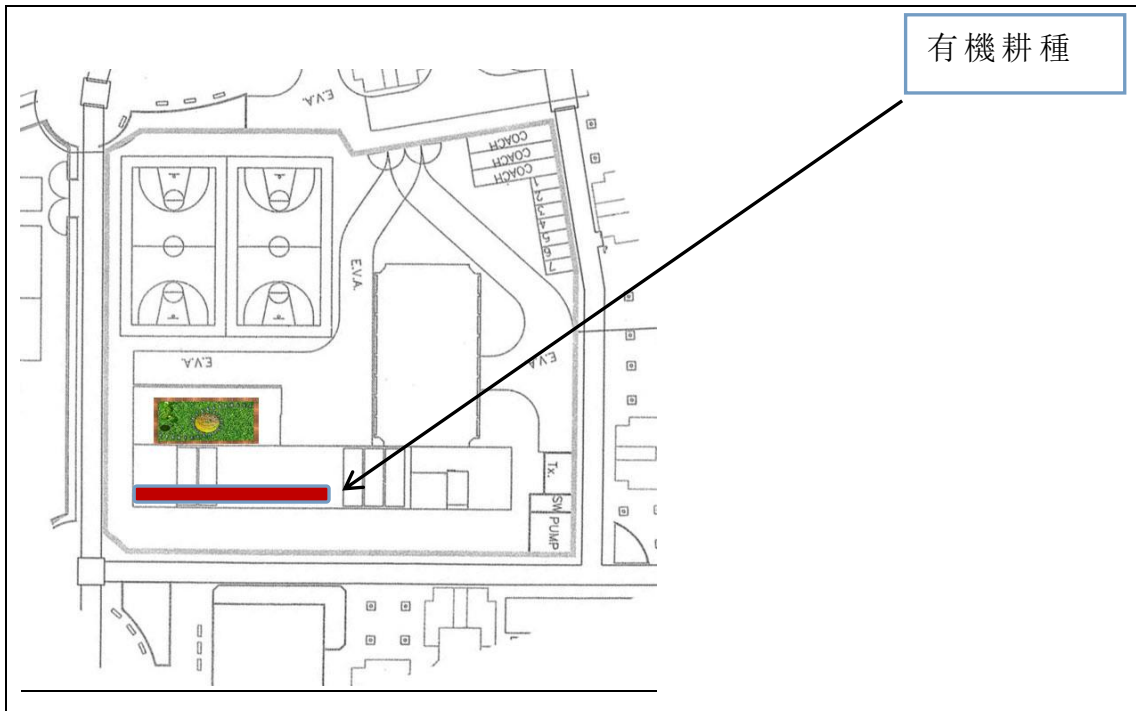

有機耕種預計安裝位置